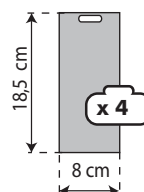

6925 : DÉSODO. BOIS SURF MAVERICKS

6926 : DÉSODO. BOIS TONGUE

6928 : DÉSODO. BOIS BALLON DE RUGBY

6144 : FUNKY DÉS

6142 : DESODORISANT GEL TONGUES

6409 : DESODORISANT BASKET

Penser à sortir de son sachet hermétique la semelle parfumée

6146 : SOCCER JOE
Parfum New Car

6146P24 : SOCCER JOE
Parfum New Car
Présentoir 24 pièces

1 présentoir contient:
FRANCE x12
ITALIE X2
ANGLETERRE x2
ALLEMAGNE x2
ESPAGNE x2
PORTUGAL x 4

6200 : Désodorisants TITO
Choisissez votre parfum :