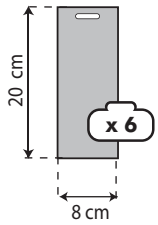

6811P10
10 broches / 50 pièces
dimensions :
H80 x L25 x l40 cm

6827 : AROMA SPEED - Diffuseur pour aérateur

Vanille
682701

Cadox

6818 : AROMA CAR WOOD 6ml

Vanille 681801 Bubble Gum 681805 Citron 681806 Coconut 681807 Cerise 681808 New Car 681815 Black 681821 Océan 681825 Fruits Rouges 681822