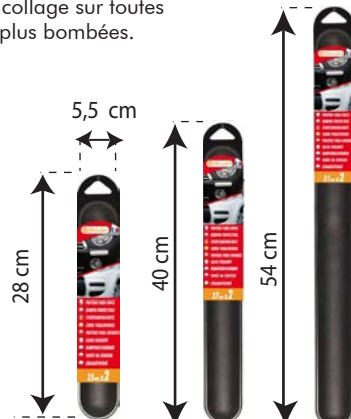

480301
37 cm

480401
51 cm

480201
25 cm