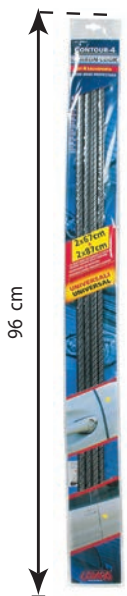

452701 : Noir
452702 : Cristal
452703 : Blanc
452704 : Argent

4600 : BUTOIRS (x4)

67 X 1 cm (x2) + 87 X 1 cm (x2)

460001
Carbone

8,4 cm

460004
Chrome

4528 : 2 BUTOIRS DE PORTE "PROTECTOR"

10 mm x 65 cm