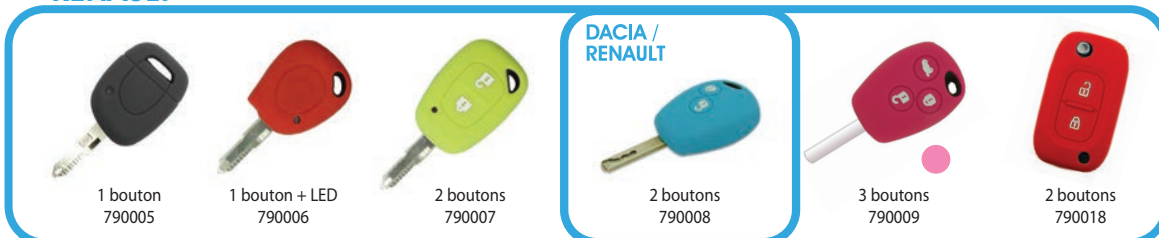

1 bouton + LED
790006

2 boutons
790007

2 boutons
790008

3 boutons
790009

2 boutons
790018

RENAULT

1 bouton
790005