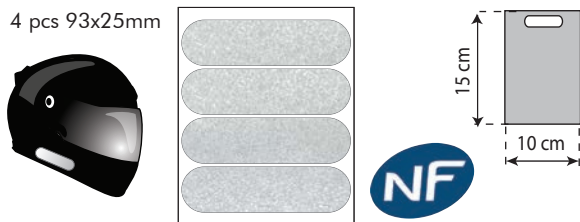

302102 : AUTOCOLLANTS RÉTRORÉFLÉCHISSANTS POUR CASQUE CLASSE 1 NF-058:

4 pcs 93x25mm