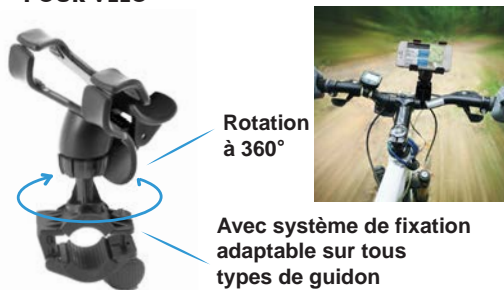

736500 : SUPPORT SMARTPHONE POUR VELO