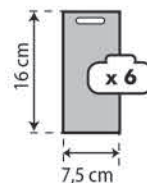

6088 - AMBIPUR CAR - Destructeur / Diffuseur pour aérateur

avec
**Odour
Clear™**
TECHNOLOGIE

6089 - AMBIPUR CAR - Recharge pour Diffuseur

NOUVELLE
FORMULE

6087 : FEBREZE CAR - Destructeur / Diffuseur.

avec
**Odour
Clear™**
TECHNOLOGIE