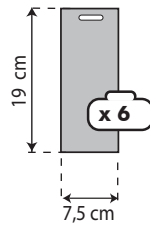

692101 : DÉSODO. CARTON LICORNE