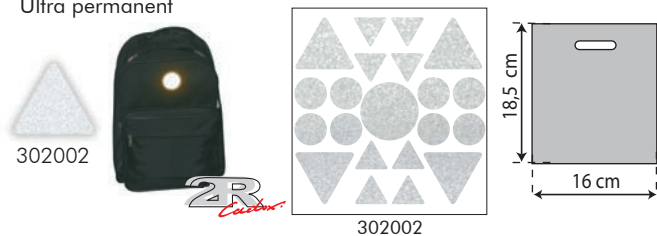

3020 : AUTOCOLLANTS RÉTRORÉFLÉCHISSANTS :

21 ex/planche
Planche de 15 x 15,7 cm
Ultra permanent

Autres coloris et formats sur demande

⚠ ULTRA PERMANENT