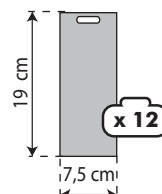

6009 : "ARBRE MAGIQUE"

Choisissez votre parfum :