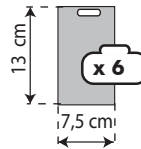

6212 : Désodorisants GINO

Choisissez votre parfum :

2 EN 1
DÉSODORISANT
+ JETON

6147 : Désodorisants LITTLE DOG

Choisissez votre parfum :

6920 : DÉSODO. CARTON "DIA DE LOS MUERTOS"

692101 : DÉSODO. CARTON LICORNE

6008 - DÉSODORISANT CARTON - PARFUM VANILLE

692201 : DÉSODO. CARTON HYPE

Cadox