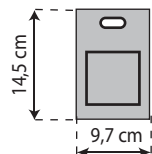

5 COLORIS POUR CHAQUE MODÈLE

7900 : HOUSSE PROTECTION TÉLÉCOMMANDE VOITURE

PEUGEOT / CITROËN

RENAULT

**DACIA /
RENAULT**

VOLKSWAGEN - SEAT - ŠKODA

**7900P120 :
PRESENTOIR 160 PIECES
TOURNIQUET
24 BROCHES
16 MODELES X 5 CLRS
H 80cm x L49 x l49cm**

AUDI

OPEL

**FIAT
CITROËN NEMO
PEUGEOT BOXER**