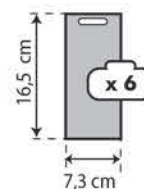

avec
**Odour
Clear™**
TECHNOLOGIE