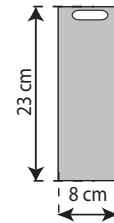

7 MÉDAILLONS INTERCHANGEABLES

105 x 190 x 100 mm

7764P12 : PRÉSENTOIR DE 12 CENDRIERS DE POCHE EN MÉTAL - 230 x 150 x 210 mm