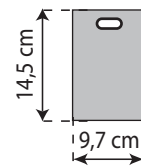

- 60 utilisations après une charge complète
- Temps de charge: 3/4 h
- Capacité de batterie : 180mAh
- Taille du briquet USB 8 x 2,8 x 1,6 cm

- **7370P25 : DISPLAY CHARGEUR USB 2 SORTIES**
  25PCS
  26 x 21 x 20 cm

- **7370 : CHARGEUR VOITURE DOUBLE USB**
  1 SORTIE USB-L : 5V/800MA
  1 SORTIE USB-H : 5V/12A

- 737001 - NOIR vrac
- 737001B - NOIR sous blister
- 737002 - BLANC
- 737002B
- 737003 - ROUGE
- 737003B
- 737004 - BLEU
- 737004B
- 737005 - VERT
- 737005B