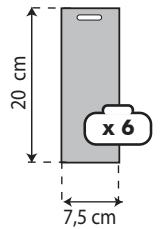

3 UTILISATIONS POSSIBLES