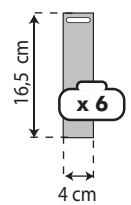

6818 : AROMA CAR WOOD 6ml

6817P60 AROMA WOOD
Assortiment de 60 flacons bois de 4 ml

Réassort - Qté mini 12/réf
681701 - Vanille
681702 - Strawberry
681703 - New Car
681704 - Black Jack
681705 - Bubble Gum
681706 - Citron
681707 - Coconut

COMPOSITION

- Vanille x12
- Strawberry x8
- New Car x8
- Black Jack x8
- Bubble Gum x8
- Citron x8
- Coconut x8

6819 : AROMA CAR CRYSTAL WOOD 7ml

DÉSODORISANT CLASSIC
4.5ml

DÉSODORISANT FRUIT
4.5ml

DÉSODORISANT LUXURY
6 ml