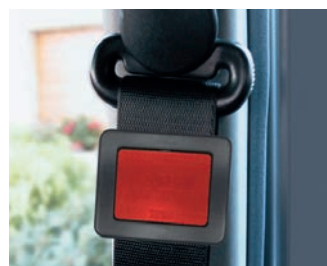

7595 : POCHETTE CARTE GRISE

759502
 Rose

759503
 Orange

759504
 Bleu

734900 : ADAPTEUR CEINTURE SECURITE

721200 : LAISSE AUTO

720900 : PINCE LIBERTY

722900 : BLOQUE CEINTURE X2