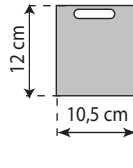

Réglementaires

official signs

- 100000 : " F " HORIZONTAL RÉGLEMENTAIRE**  
17,5 x 11,5 cm.

- 1001.00 : " F " VERTICAL**  
8,8 x 12,8 cm.

- 1009.00 " F " prédécoupés**  
4,5 x 10 cm. (x2)

- 1040.00 : " F " FORMAT TONNEAU**  
6 x 10,3 cm.

05 - " Fille Papillon"

06 - " Garçon Color"

07 - " Fille Fashion"

10 - " Garçon Diablo"

12 - " Garçon Pirate"

**!** Réglementation :  
Se conformer à la législation en vigueur.

- 115100 : PROTÉGÉ PAR ALARME**  
Collage intérieur - (x2)  
8 x 2 cm