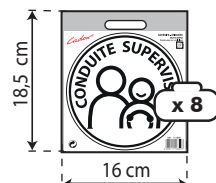

Réglementaires

official signs

- 100000 : " F " HORIZONTAL RÉGLEMENTAIRE**  
17,5 x 11,5 cm.

- 1001.00 : " F " VERTICAL**  
8,8 x 12,8 cm.

- 1009.00 " F " prédécoupés**  
4,5 x 10 cm. (x2)

- 1040.00 : " F " FORMAT TONNEAU**  
6 x 10,3 cm.

- 100001 : " F " HORIZONTAL BLEU/BLANC/ROUGE**  
17,5 x 11,5 cm.

- "A" JEUNE CONDUCTEUR :**  
**1010.01 :** spécial Moto - adhésif, diam. 10 cm  
**1011.00 :** Adhésif, diam. 15 cm  
**1012.00 :** Magnétique, diam. 15 cm  
**1165.00 :** Électrostatique, diam. 15 cm

- CONDUITE ACCOMPAGNÉE :**  
diamètre 15 cm  
**1161.00 :** Adhésif  
**1159.00 :** Magnétique  
**1166.00 :** Électrostatique

- CONDUITE SUPERVISÉE :**  
diamètre 15 cm  
**1168.00 :** Adhésif

- 1022.00 : PLAQUE DE TARE :**  
avec 60 numéros prédécoupés  
12 x 13 cm

P.V.	T.	1234567890
PTAC.	T.	1234567890
P.TRA.	T.	1234567890
Long.	m.	1234567890
Larg.	m.	1234567890
Scé.	m²	1234567890

- 102600 : CHIFFRES**  
0 à 9, 25mm de hauteur

> Obligatoire pour tous les utilitaires.  
À coller en bas à droite.