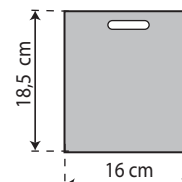

! OBLIGATOIRE POUR LES VÉHICULES DONT LE POIDS EST SUPÉRIEUR À 3,5 TONNES, AVEC OU SANS REMORQUE.
N'OUBLIEZ PAS LES DISQUES SUR LES REMORQUES.

- **7003.00 : DISQUE DE STATIONNEMENT RÉGLEMENTAIRE EUROPÉEN**
  Format réglementaire : 15 x 15 cm

! Réglementation :
A partir du 1er janvier 2012, le disque de stationnement des zones bleues devient européen. Suite à un décret, paru au J.O. du 21/10/2007, le disque de stationnement Européen est validé, et s'appliquera à tous les pays de l'UE.