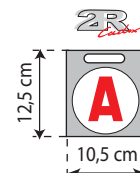

Réglementaires

official signs

- 100000 : " F " HORIZONTAL RÉGLEMENTAIRE**  
17,5 x 11,5 cm.

- 1001.00 : " F " VERTICAL**  
8,8 x 12,8 cm.

- 1009.00 " F " prédécoupés**  
4,5 x 10 cm. (x2)

- 1040.00 : " F " FORMAT TONNEAU**  
6 x 10,3 cm.

- 100001 : " F " HORIZONTAL BLEU/BLANC/ROUGE**  
17,5 x 11,5 cm.

- "A" JEUNE CONDUCTEUR :**  
**1010.01 :** spécial Moto - adhésif, diam. 10 cm  
**1011.00 :** Adhésif, diam. 15 cm  
**1012.00 :** Magnétique, diam. 15 cm  
**1165.00 :** Électrostatique, diam. 15 cm