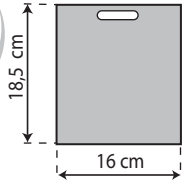

1543 : LOSANGE JAUNE
Adhésif prédécoupé sur planche de 15 x 15,7 cm

154501 : PETITS-ENFANTS À BORD
Adhésif diamètre 150mm