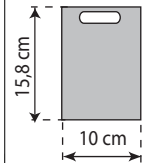

- **115201 : TRAPPE CARBURANT NOUVELLE SIGNALÉTIQUE**
  Autocollants prédécoupés