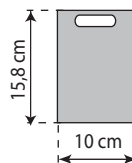

Réglementaires

official signs

- 100000 : " F " HORIZONTAL RÉGLEMENTAIRE**  
17,5 x 11,5 cm.

- 1001.00 : " F " VERTICAL**  
8,8 x 12,8 cm.

- 1009.00 " F " prédécoupés**  
4,5 x 10 cm. (x2)

- 1040.00 : " F " FORMAT TONNEAU**  
6 x 10,3 cm.

- 100001 : " F " HORIZONTAL BLEU/BLANC/ROUGE**  
17,5 x 11,5 cm.

- "A" JEUNE CONDUCTEUR :**  
**1010.01 :** spécial Moto - adhésif, diam. 10 cm  
**1011.00 :** Adhésif, diam. 15 cm  
**1012.00 :** Magnétique, diam. 15 cm  
**1165.00 :** Électrostatique, diam. 15 cm