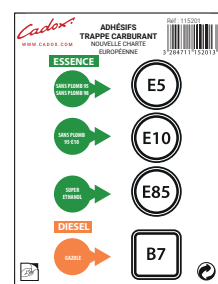

- **115201 : TRAPPE CARBURANT NOUVELLE SIGNALÉTIQUE**
  Autocollants prédécoupés