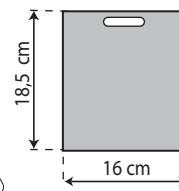

Réglementaires

official signs

- 100000 : " F " HORIZONTAL RÉGLEMENTAIRE**  
17,5 x 11,5 cm.

- 1001.00 : " F " VERTICAL**  
8,8 x 12,8 cm.

- 1009.00 " F " prédécoupés**  
4,5 x 10 cm. (x2)

- 1040.00 : " F " FORMAT TONNEAU**  
6 x 10,3 cm.

**1540 : BABY INSIDE**  
Adhésif prédécoupé sur planche de 15 x 15,7 cm

**1541 : BÉBÉ À BORD 3D**  
Adhésif prédécoupé sur planche de 15 x 15,7 cm

01 - " Garçon Bleu"

02 - " Fille Rose"

01 - " Garçon Bleu"

- 04 - Animal à bord
- 05 - Enfant à bord
- 06 - Retraité à bord

**1544 : BABY INSIDE - MAMIE / PAPY**  
Adhésif prédécoupé sur planche de 15 x 15,7 cm

02 - Mamie Fashion

03 - Papy Gateau

04 - Papy Fun

**1540 : BABY INSIDE**  
Adhésif prédécoupé sur planche de 15 x 15,7 cm