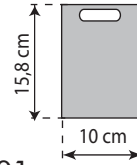

Autres modèles
possibles sur demande
Commande minimum X25

EU	01	01	01	02	02	03	04	05	06	07	07	07	08	09		
0002	01	012	019	02	029	03	04	05	06	07	072	079	08	10		
10	11	11	12	13	13	13	14	14	14	15	17	18	18	19	2A	
109	11	112	12	13	132	133	14	142	149	15	17	18	189	19	20A	
2B	21	21	22	22	23	24	25	25	26	26	27	27	28	29	29	
20B	21	219	22	221	23	24	25	252	26	269	27	279	28	29	291	
29	30	30	30	31	31	32	33	34	34	35	35	36	37	38	38	
292	30	302	309	31	319	32	33	34	349	35	352	369	379	38	382	
38	39	40	40	41	42	42	43	43	44	44	44	44	44	44	45	45
389	39	40	402	41	42	429	43	439	44	442	443	445	446	45	452	
45	46	47	48	48	48	49	49	50	50	50	50	51	51	52	54	54
453	46	47	48	482	483	49	492	50	502	503	509	51	519	52	54	
55	56	56	57	57	58	58	59	59	59	60	60	61	61	62	62	629
55	56	561	57	579	58	589	59	592	599	60	609	61	612	62	629	
63	63	63	64	64	64	64	64	64	64	65	65	66	66	67	67	68
631	632	639	64	642	643	644	645	65	659	66	662	663	67	679	68	

! Réglementation :

Se conformer à la législation en vigueur. Cet autocollant ne peut être apposé à un endroit susceptible de créer une confusion avec les informations portées sur la plaque d'immatriculation tel que défini à l'article 10 de l'arrêté du 9 février 2009 fixant les caractéristiques et le mode de pose des plaques d'immatriculation.