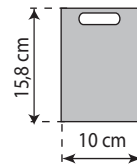

Autres modèles possibles sur demande
Commande minimum X25

 68 689	 69 69	 69 692	 69 699	 70 70	 71 71	 72 72	 73 731	 73 732	 73 739	 74 74	 74 742	 74 749	 75 75	 76 76	 76 769
 77 77	 78 78	 79 79	 80 80	 80 809	 81 81	 81 819	 82 82	 83 83	 84 84	 85 85	 85 852	 86 869	 87 87	 88 88	 89 89
 89 899	 90 90	 91 91	 92 92	 93 93	 94 94	 95 95	 91 971	 92 972	 93 973	 94 974	 96 976	 97 987	 99 990		

100200 : 2 Autocollants prédécoupés - Pour motards (moto/scooter/quad)
RHÉSUS + RÉGION
COMMANDE MINIMUM X5