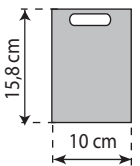

1004 : BLASONS DRAPEAUX- Adhésifs prédécoupés
planche 95 x 125mm

1005 : BLASONS RÉGIONS- Adhésifs prédécoupés
planche 95 x 125mm

156324 : BOULIER "FIER D'ÊTRE NORMAND"
Adhésifs prédécoupés
planche 95 x 125mm