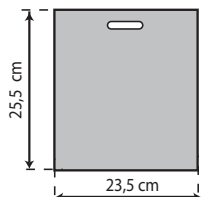

> Obligatoire pour tous les utilitaires.
À coller en bas à droite.

- **1025. : LIMITATION VITESSE POUR POIDS LOURDS > 3,5T**
  Adhésif - diamètre 20 cm
  1025.03 : 80km/h
  1025.04 : 90km/h
  1025.06 : 110 km/h