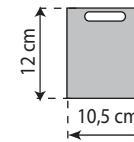

Réglementaires

official signs

- 100000 : " F " HORIZONTAL RÉGLEMENTAIRE**  
17,5 x 11,5 cm.

- 1001.00 : " F " VERTICAL**  
8,8 x 12,8 cm.

- 1009.00 " F " prédécoupés**  
4,5 x 10 cm. (x2)

- 1040.00 : " F " FORMAT TONNEAU**  
6 x 10,3 cm.

- 115801 : INTERDICTION DE FUMER ET DE VAPOTER**  
7,5 x 5 cm

- 708700 : SORTIE DE VÉHICULES : STATIONNEMENT INTERDIT :**  
En pvc, à clouer ou à visser, non adhésif - Diam 25 cm  
Conditionné en sachet de 26 x 28 cm