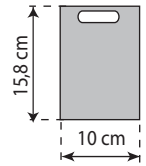

01 01 2008019	 05	 06	 06C	 06N	 07	 079C	 10	 13	
 13C	 133	 179	 189	 20A	 20AC	 20B	 20BC	 22	 25
 26	 269C	 29	 319	 339	 349	 35	 409	 429	 43
 442	 51	 54	 56	 57	 599	 599C	 609	 629	 629C
 67	 68	 699	 742	 749	 75	 75C	 77	 78	 78C
 82	 83	 84C	 91	 93	 94	 95	 0003	 0003C	 0003N

! Réglementation :

Se conformer à la législation en vigueur. Cet autocollant ne peut être apposé à un endroit susceptible de créer une confusion avec les informations portées sur

la plaque d'immatriculation tel que défini à l'article 10 de l'arrêté du 9 février 2009 fixant les caractéristiques et le mode de pose des plaques d'immatriculation.