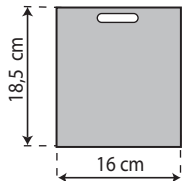

1540 : BABY INSIDE
Adhésif prédécoupé sur planche de 15 x 15,7 cm

1541 : BÉBÉ À BORD 3D
Adhésif prédécoupé sur planche de 15 x 15,7 cm

1543 : LOSANGE JAUNE
Adhésif prédécoupé sur planche de 15 x 15,7 cm

154501 : PETITS-ENFANTS À BORD
Adhésif diamètre 150mm

- 01 - Bébé à bord
- 02 - Mamie au Volant
- 03 - Papy au Volant

- 04 - Animal à bord
- 05 - Enfant à bord
- 06 - Retraité à bord

1544 : BABY INSIDE - MAMIE / PAPY
Adhésif prédécoupé sur planche de 15 x 15,7 cm

1540 : BABY INSIDE
Adhésif prédécoupé sur planche de 15 x 15,7 cm

! Réglementation :
Se conformer à la législation en vigueur.