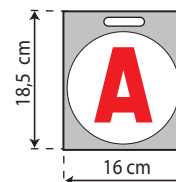

Réglementaires

official signs

- 100000 : " F " HORIZONTAL RÉGLEMENTAIRE**  
17,5 x 11,5 cm.

- 1001.00 : " F " VERTICAL**  
8,8 x 12,8 cm.

- 1009.00 " F " prédécoupés**  
4,5 x 10 cm. (x2)

- 1040.00 : " F " FORMAT TONNEAU**  
6 x 10,3 cm.

- 100001 : " F " HORIZONTAL BLEU/BLANC/ROUGE**  
17,5 x 11,5 cm.

- "A" JEUNE CONDUCTEUR :**  
**1010.01 :** spécial Moto - adhésif, diam. 10 cm  
**1011.00 :** Adhésif, diam. 15 cm  
**1012.00 :** Magnétique, diam. 15 cm  
**1165.00 :** Électrostatique, diam. 15 cm